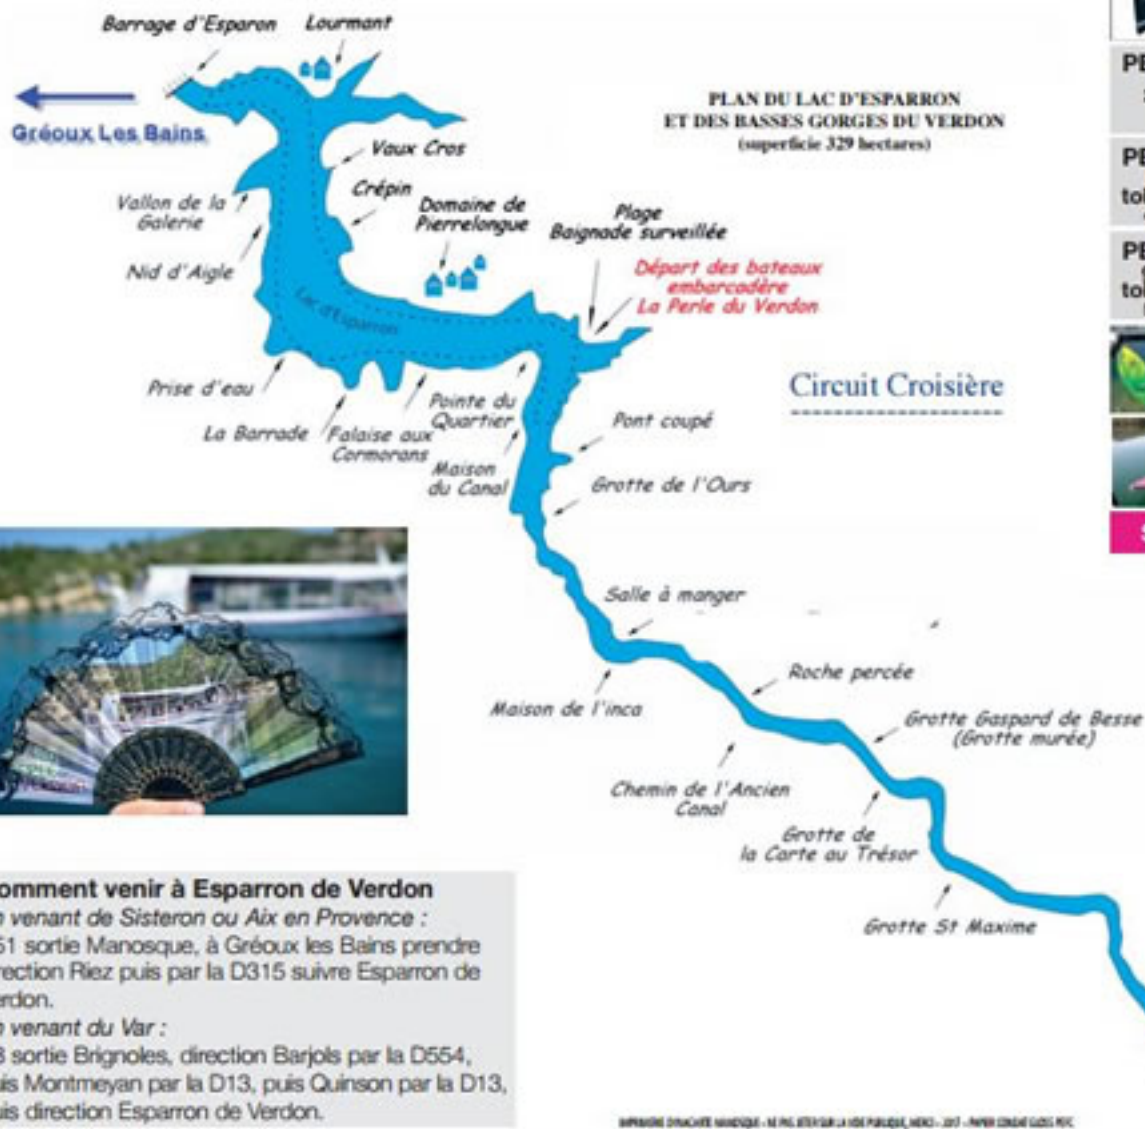

Tarifs croisières individuelles

Adulte : 10€ - Enfant (-12ans) : 5€
Chiens tenus en laisse : 1€

Départs soumis aux conditions météo

Les groupes sont reçus sur
réservations le matin
Adultes 8,5 €
Enfants 4 €